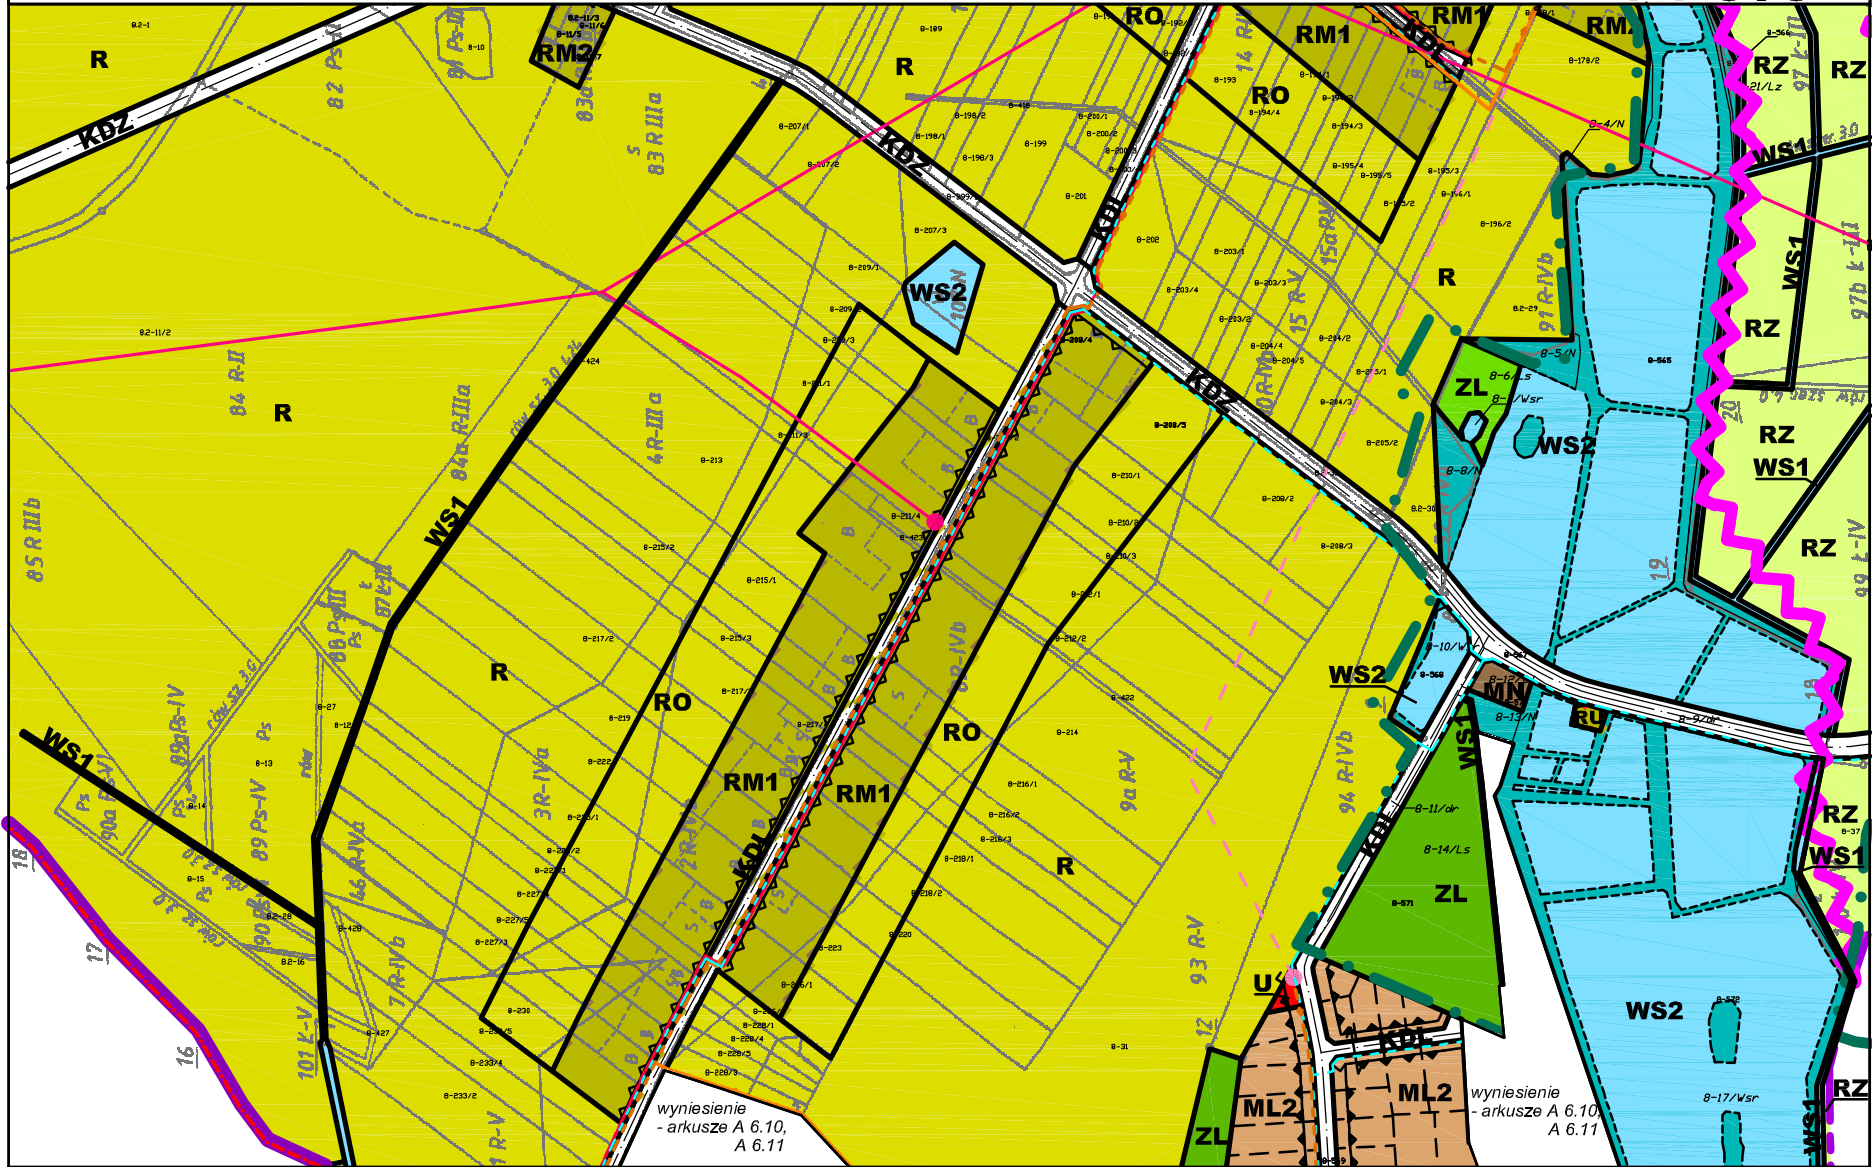

OKSA

MIEJSCOWY PLAN ZAGOSPODAROWANIA PRZESTRZENNEGO

SKALA 1: 2000

SOŁECTWO : RZESZÓWEK

ARKUSZ :

A 6.6

wyniesienie
- arkusze A 6.10,
A 6.11

wyniesienie
- arkusze A 6.10,
A 6.11